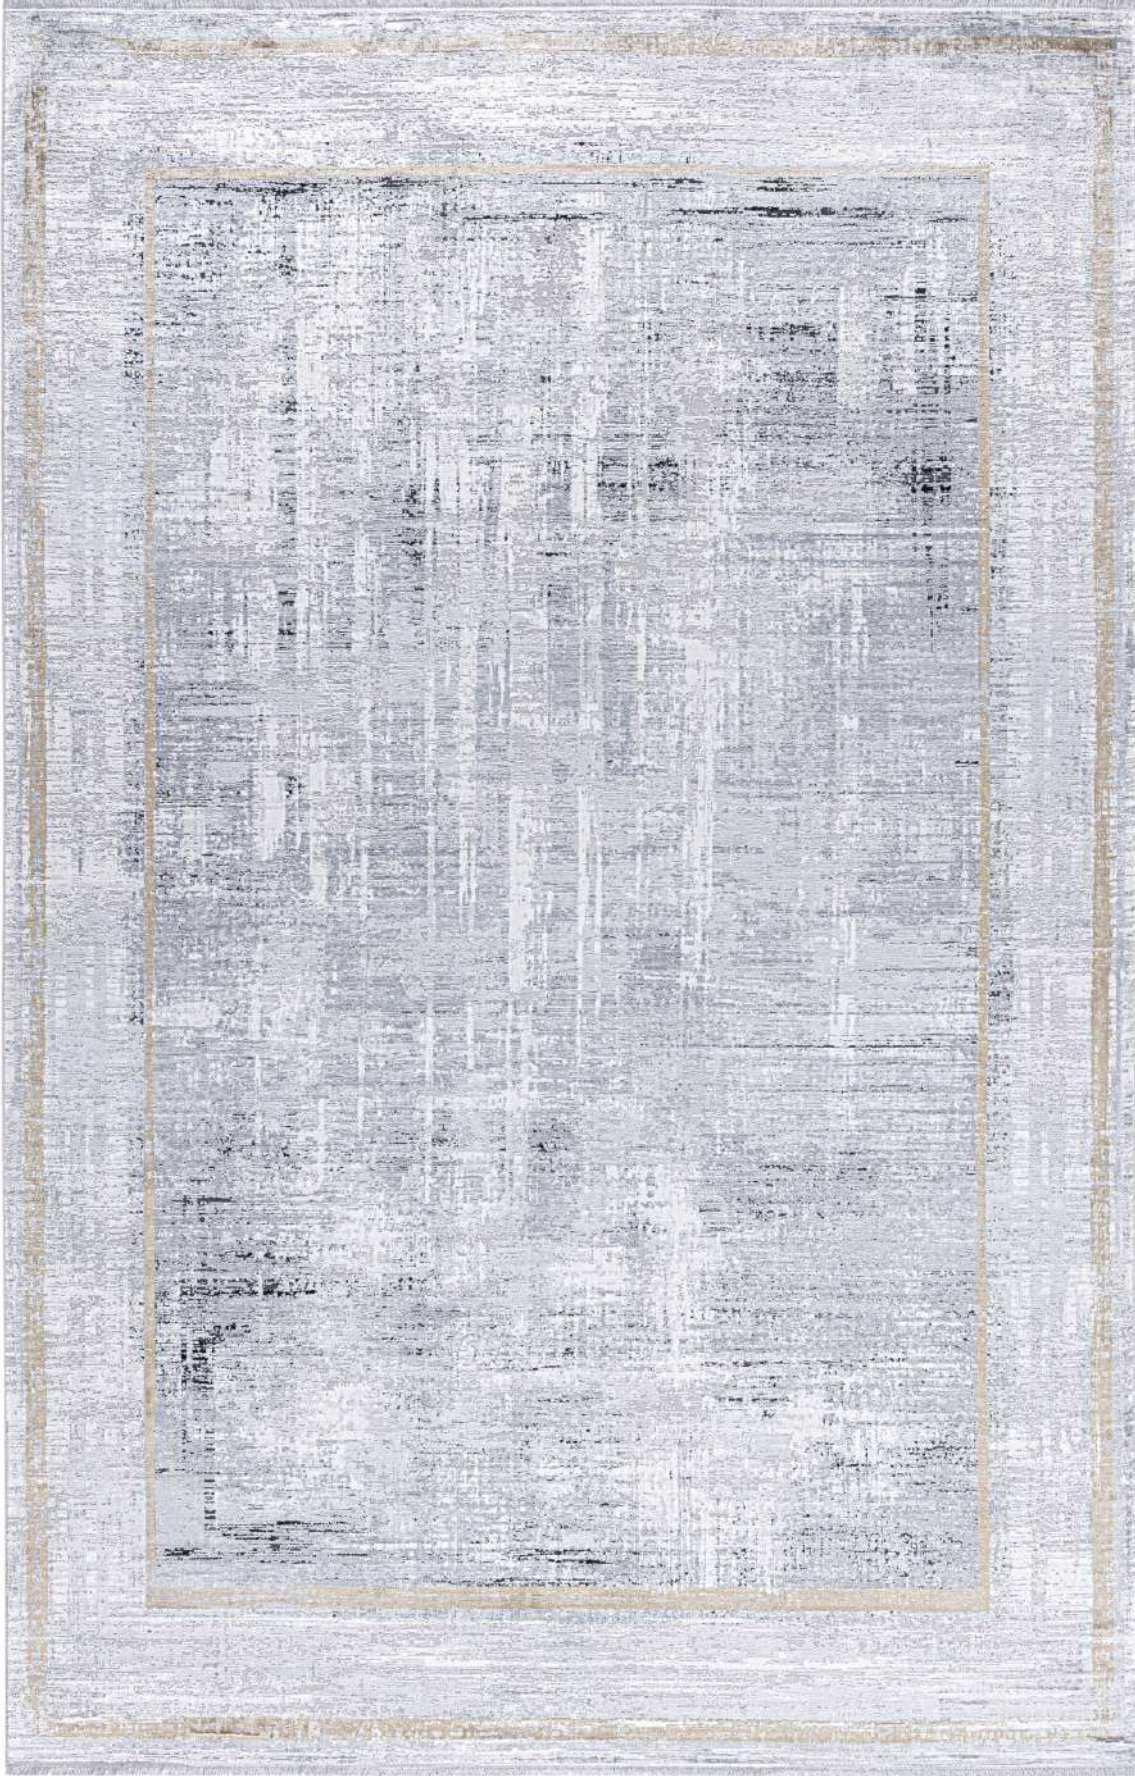

Koza Diva 31267C Gri Gold