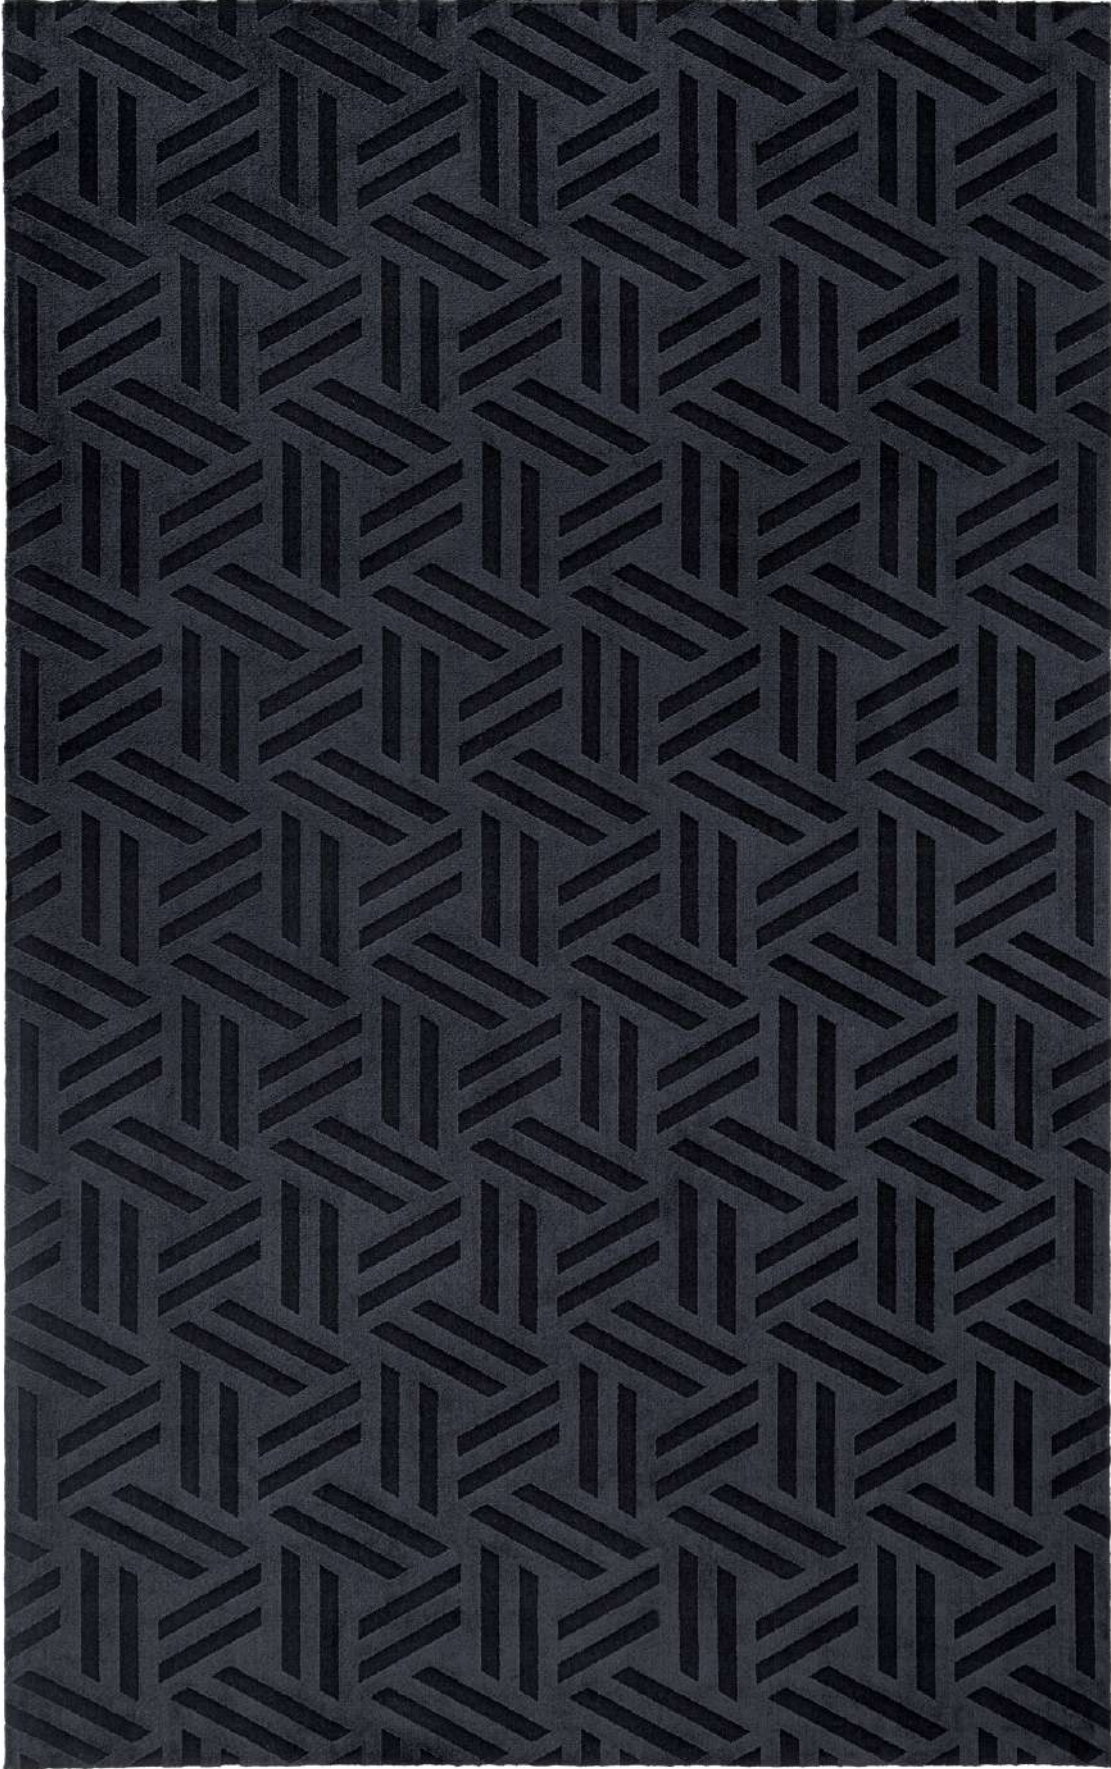

Koza Pearl 51326E Siyah