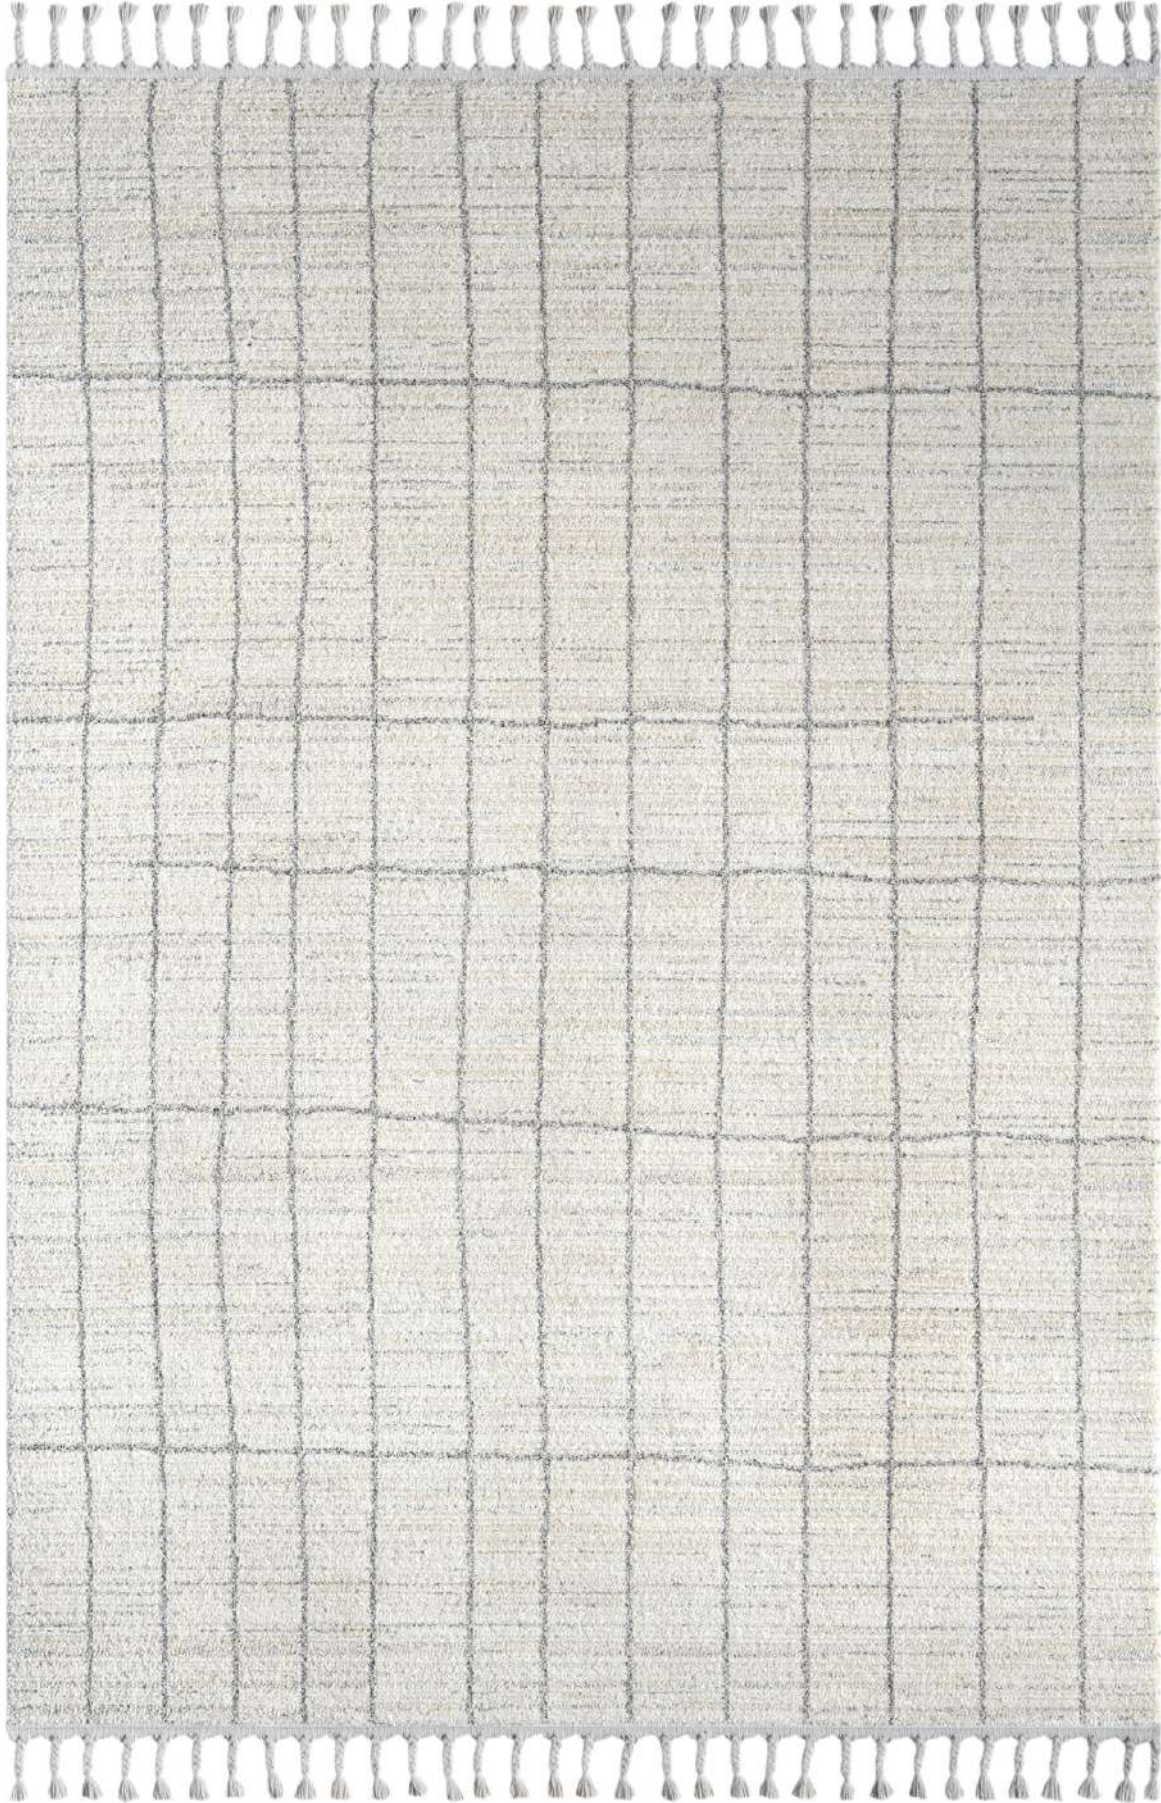

Kesme En Ölçüleri

80
100
120
160
200

±13 mm hav yüksekliği

Lekeye karşı dirençli

Temizliği kolay

Robot süpürge kullanımına uygun

Norway

Koza Norway A0877A Gri