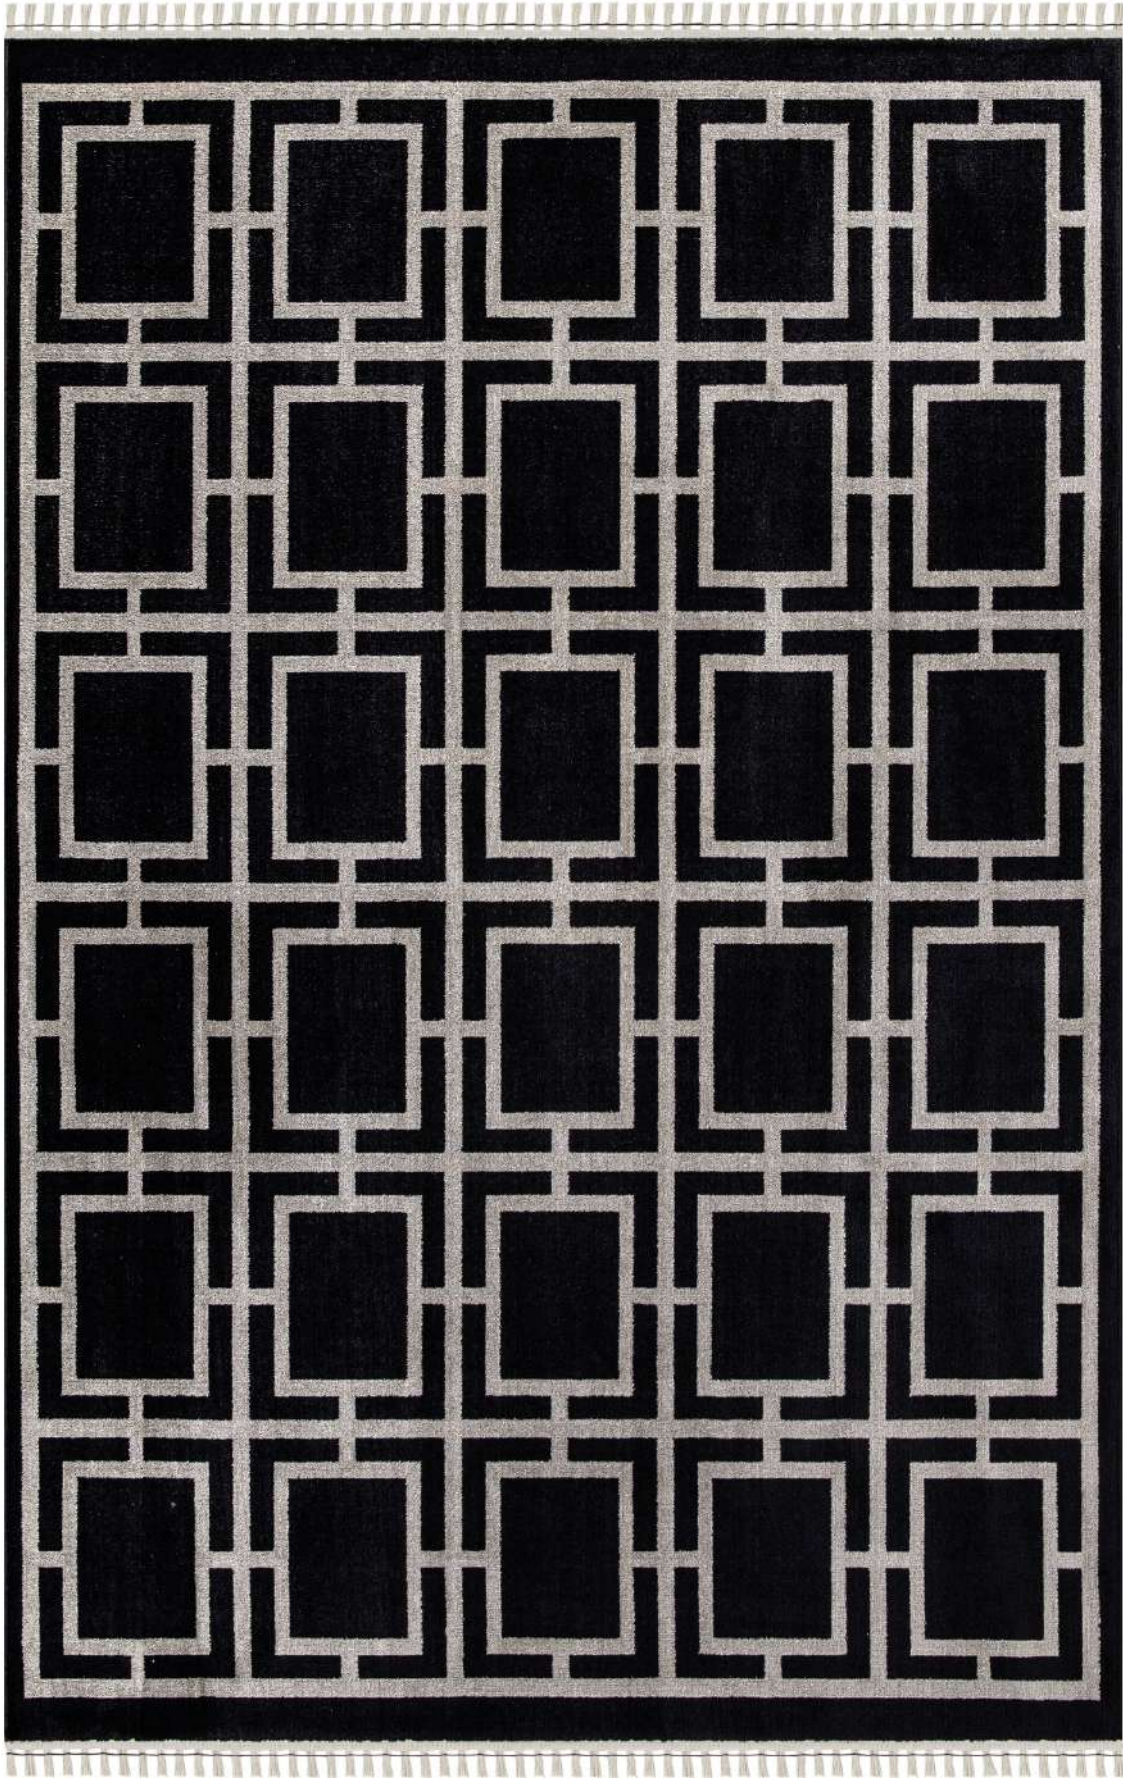

Koza Amour 53078B Siyah