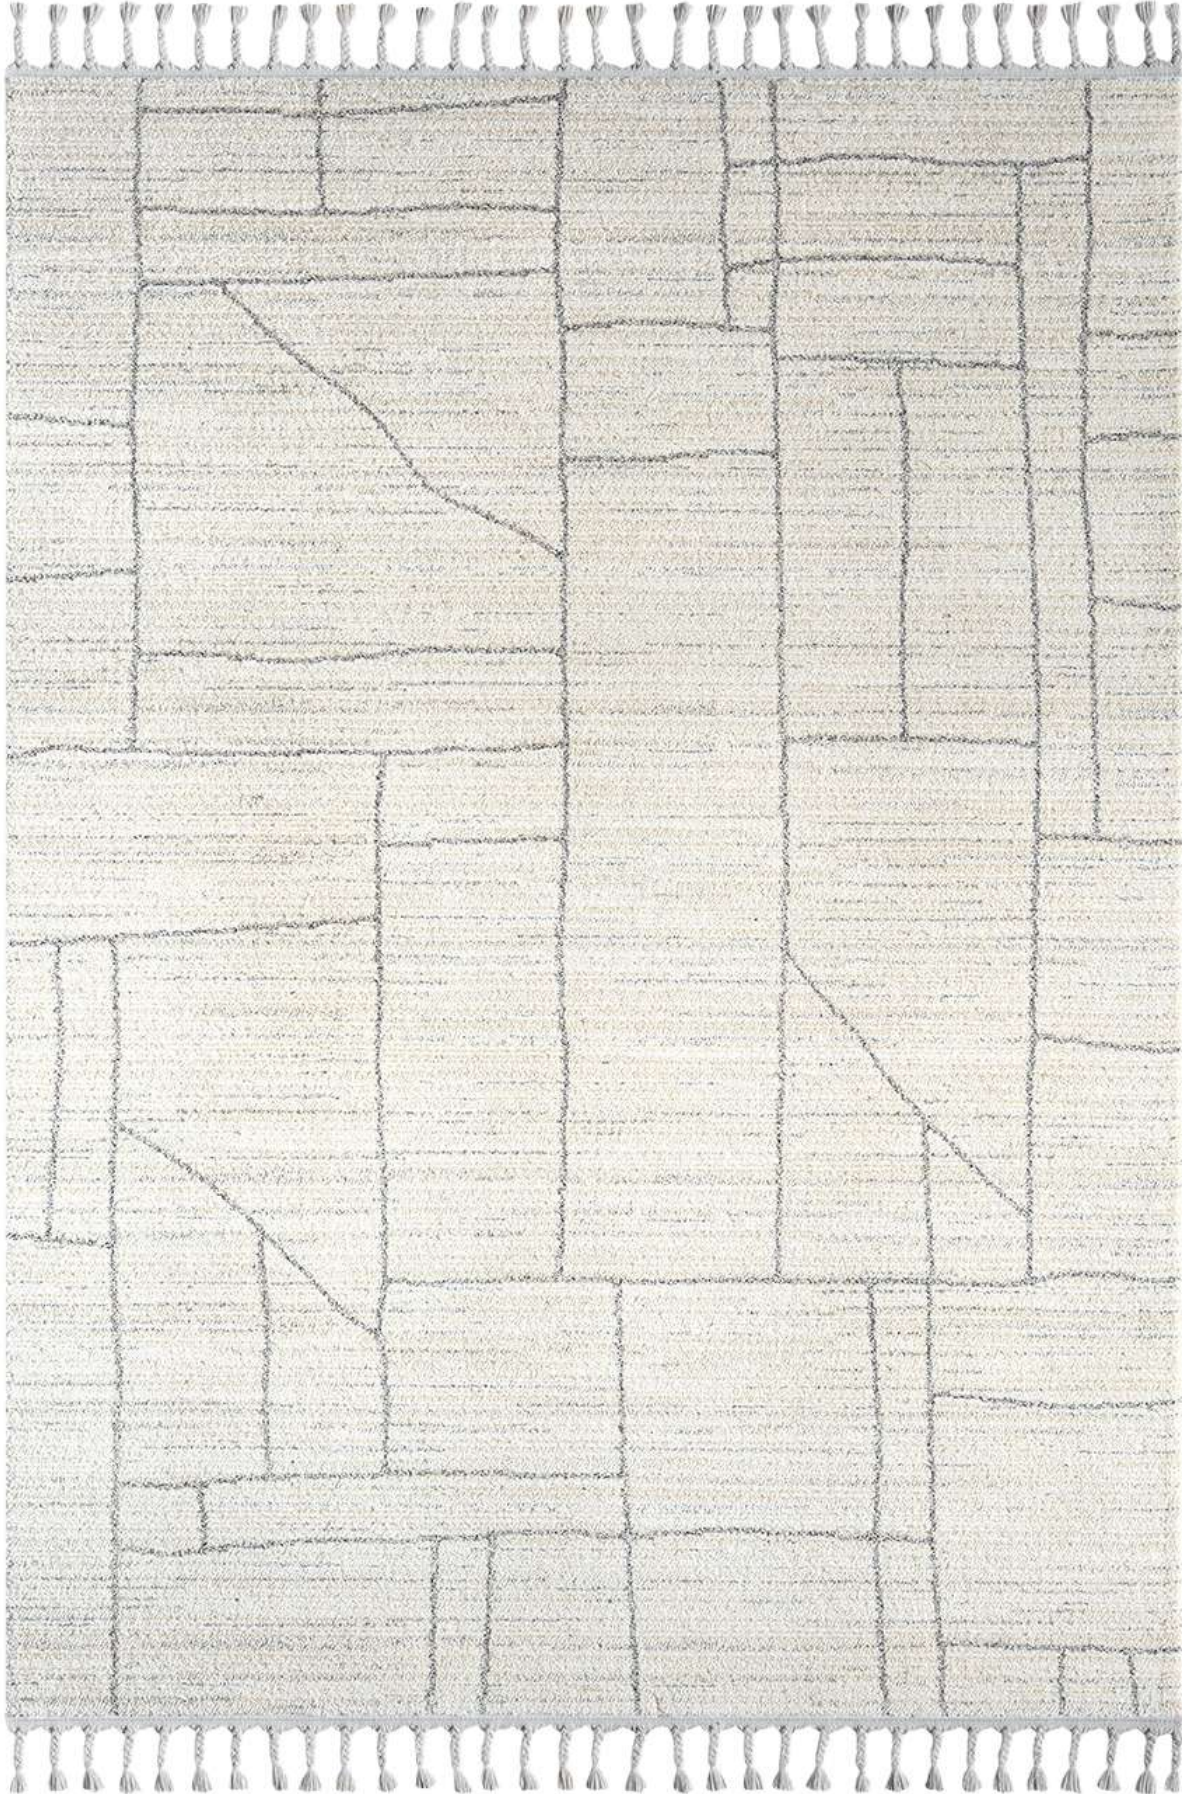

Koza Norway A0883A Gri