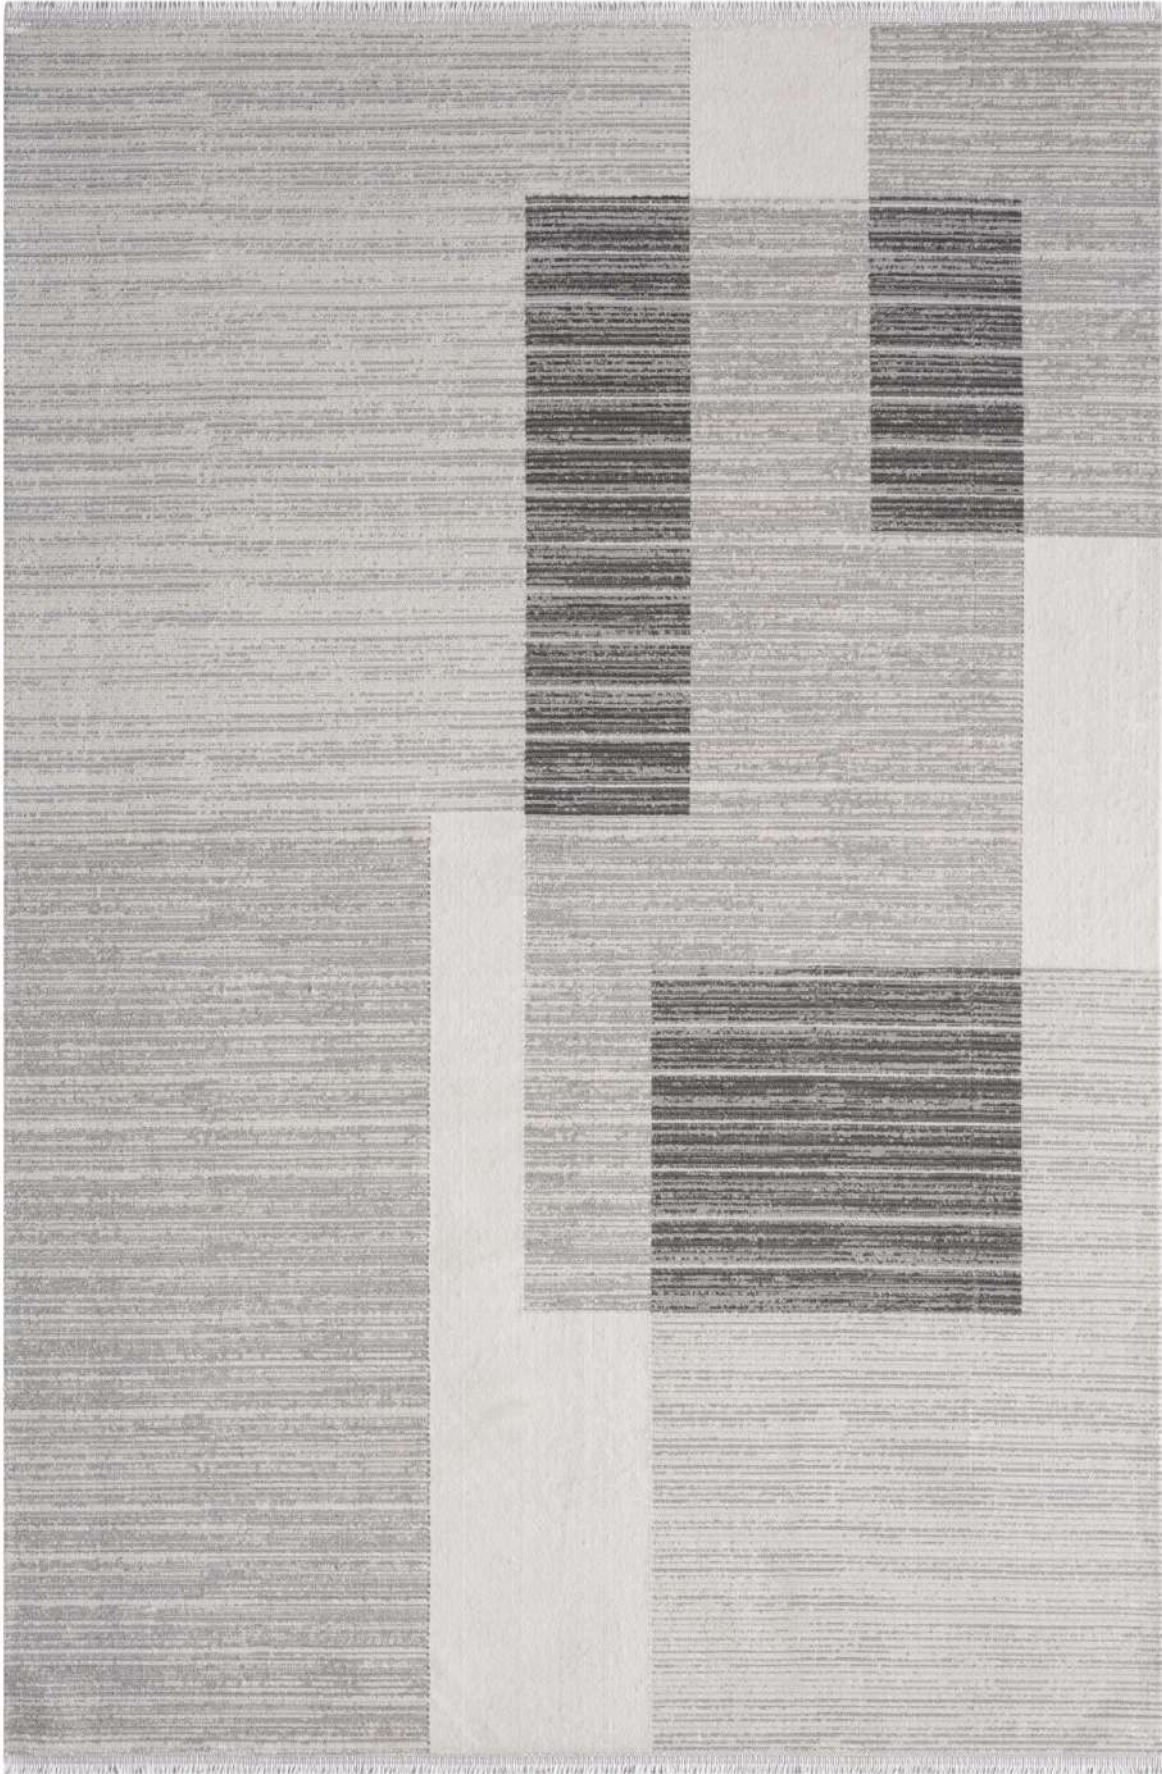

Koza Oasis A0673B Gri