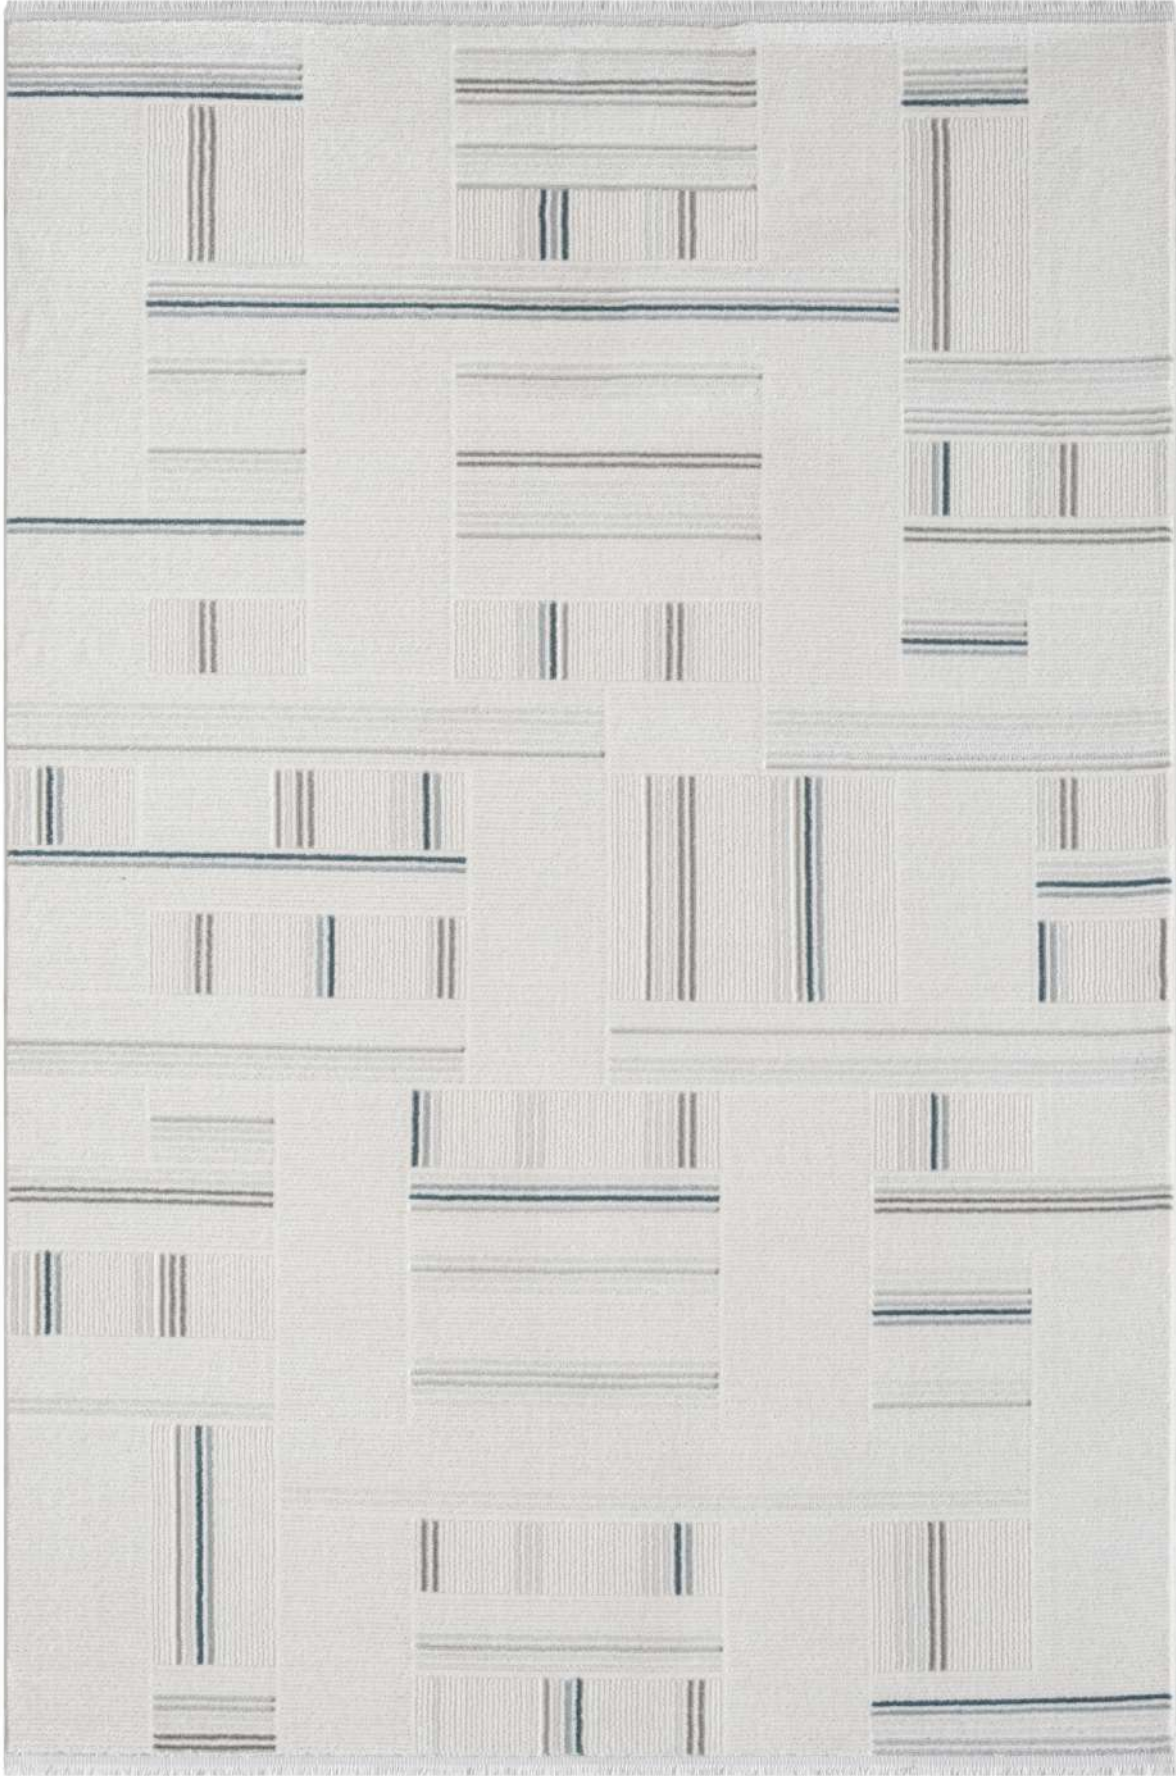

Koza Helsinki A0933E Mavi