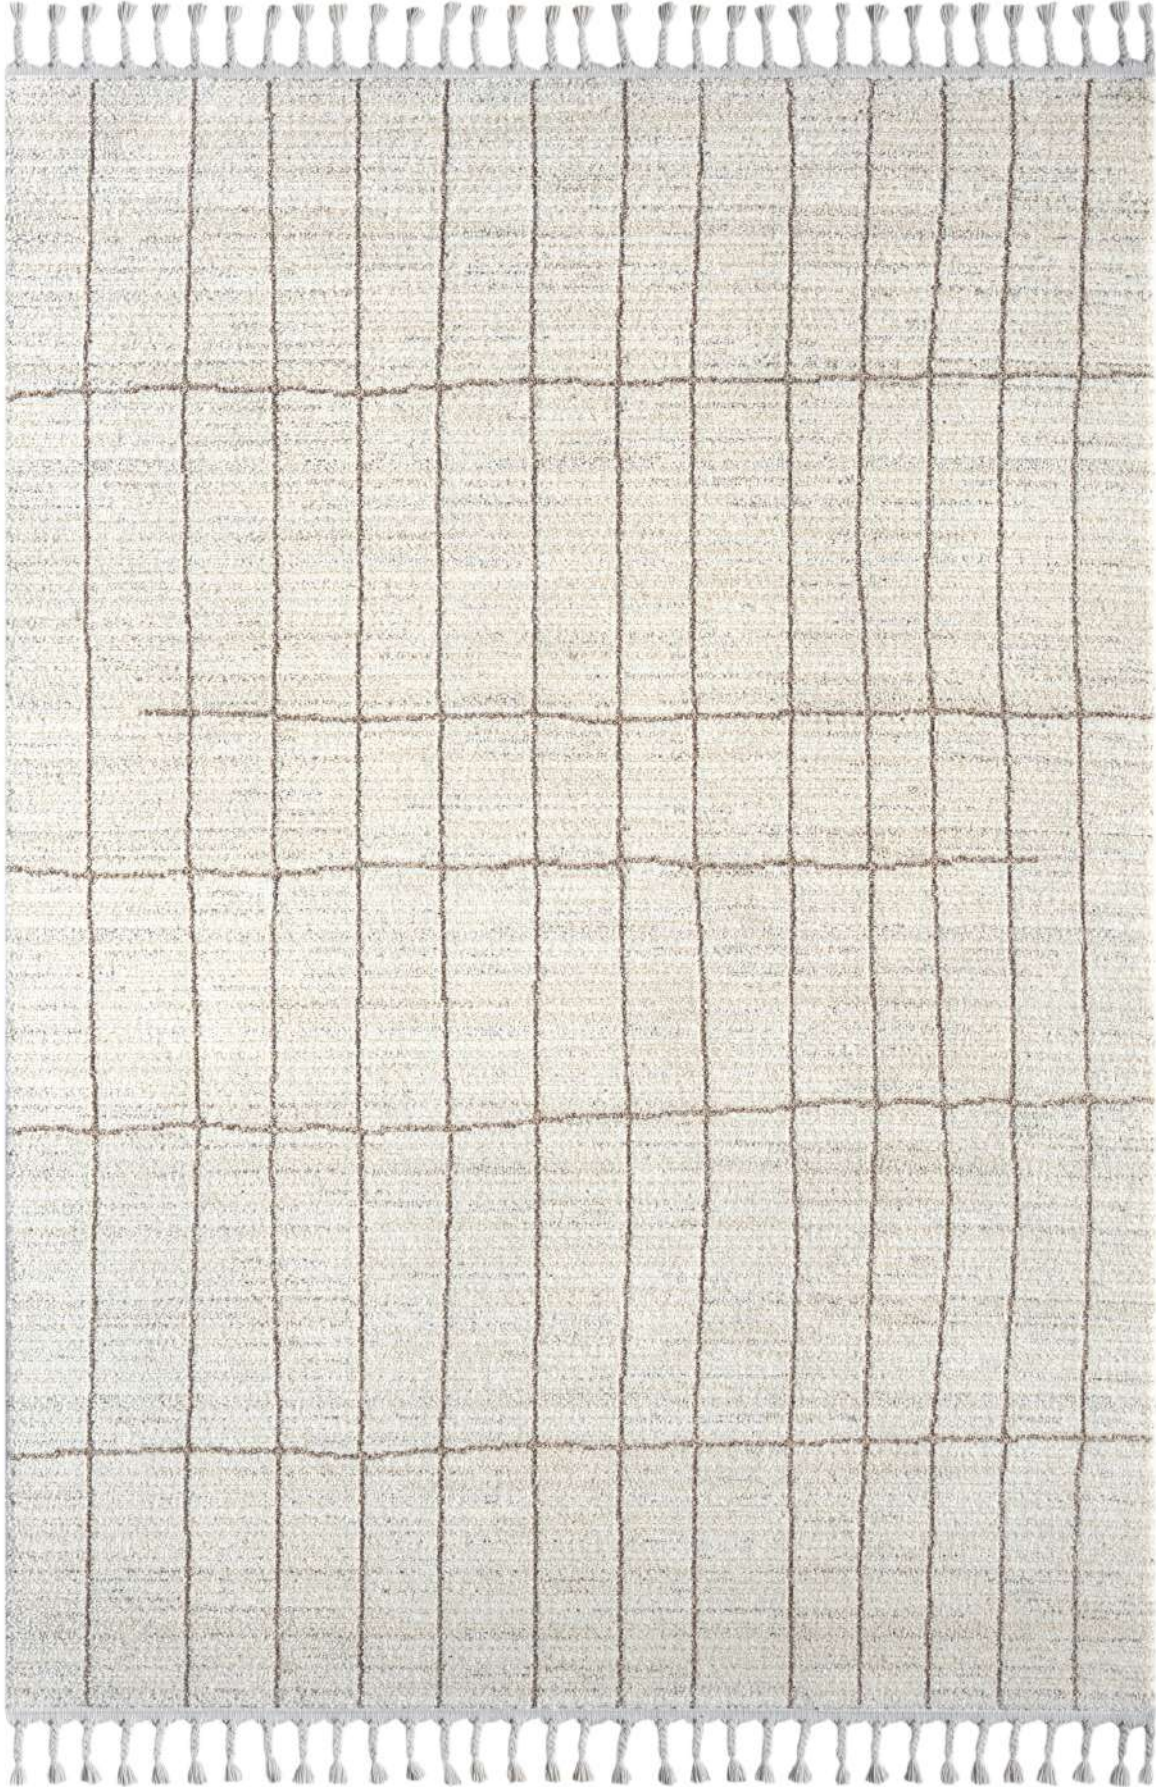

Koza Norway A0877B Vizon