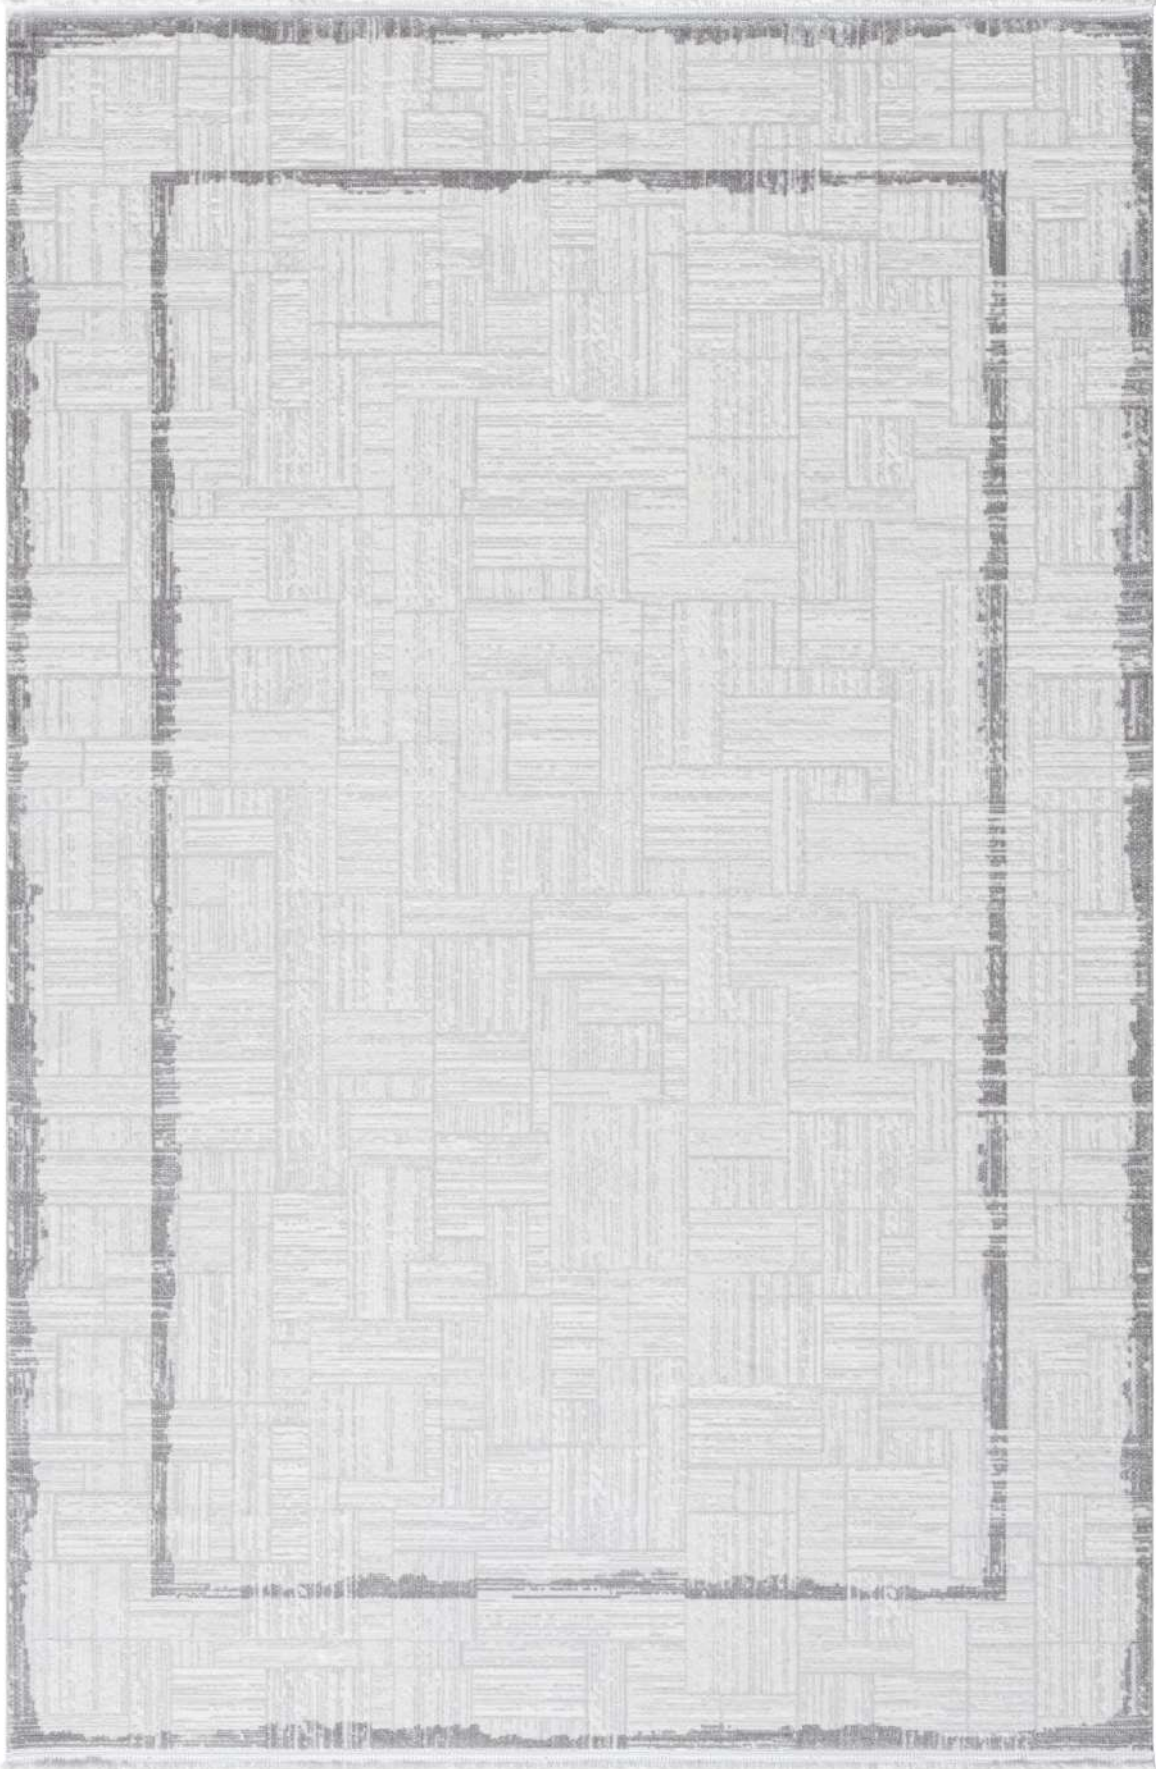

Koza Lara A0250B Gri