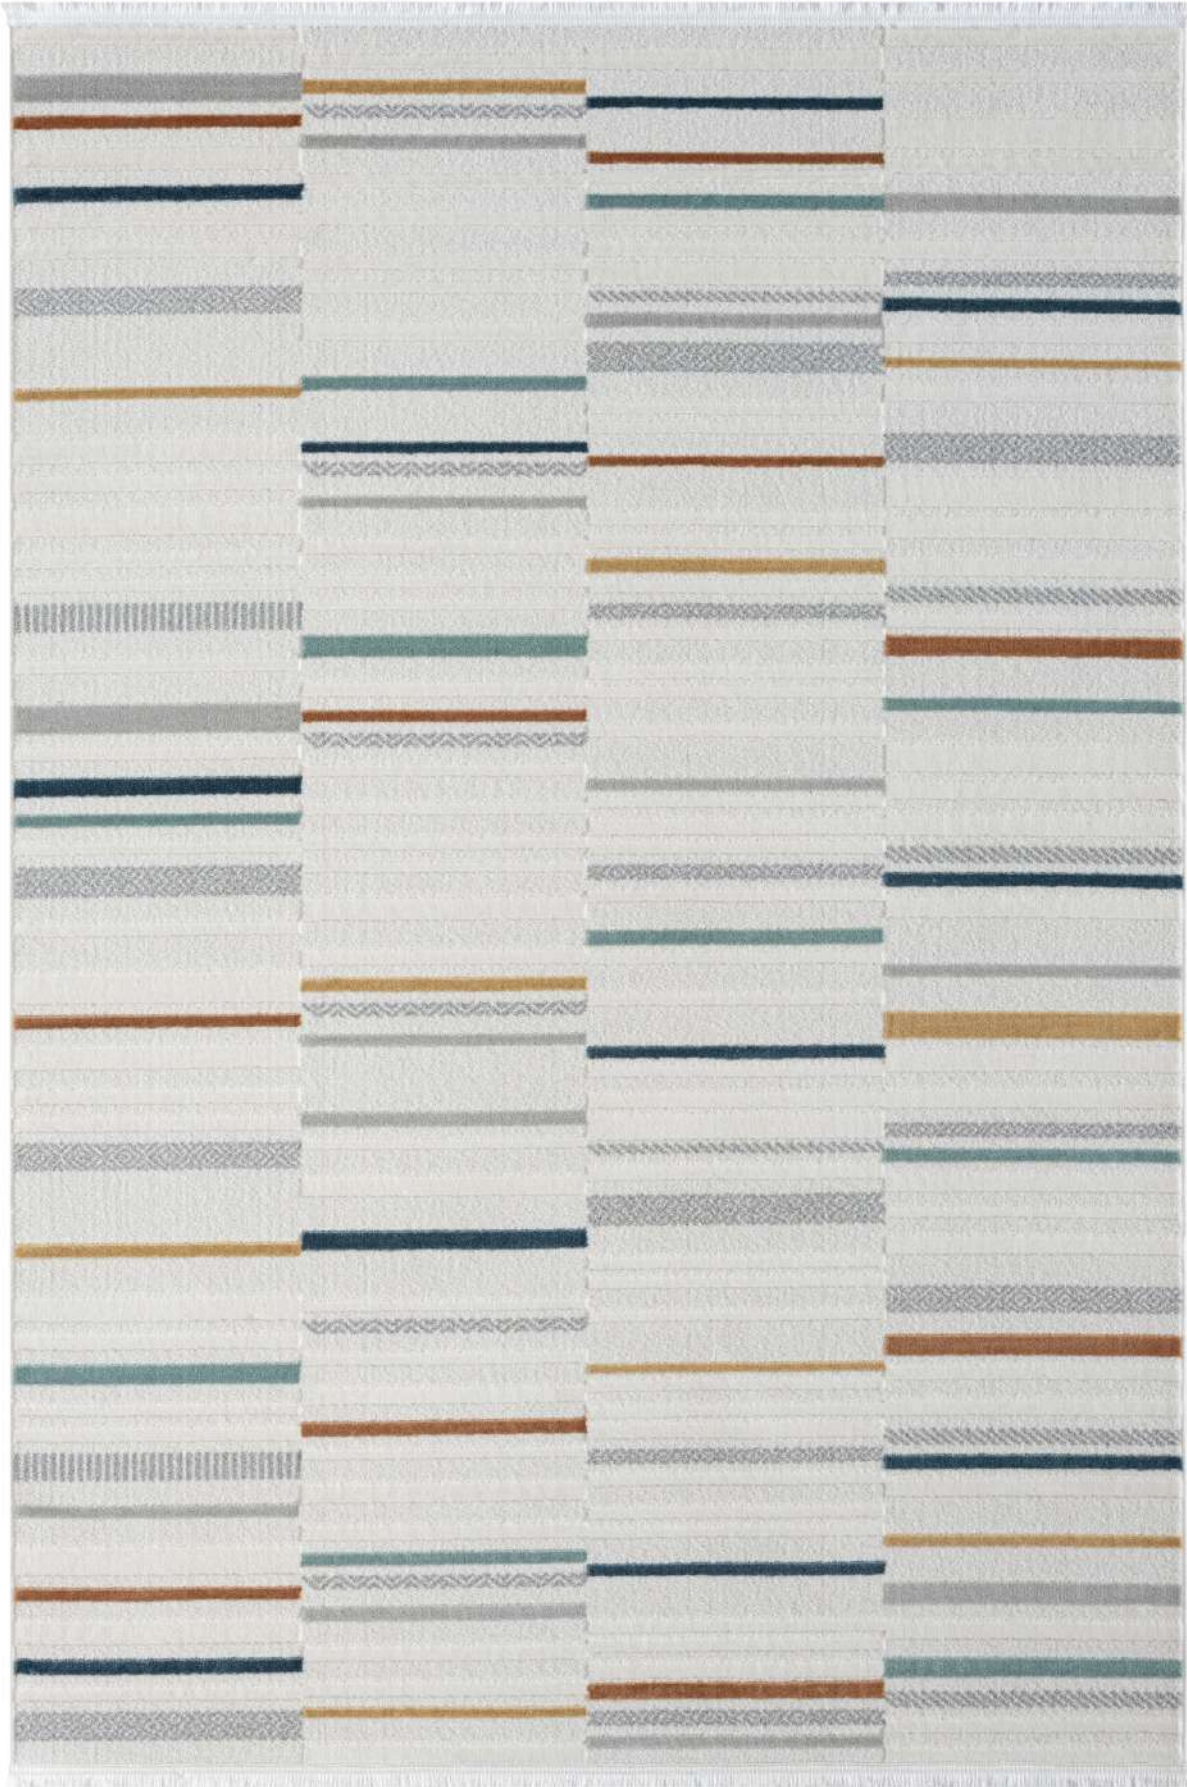

Koza Lyon A0631A Multi