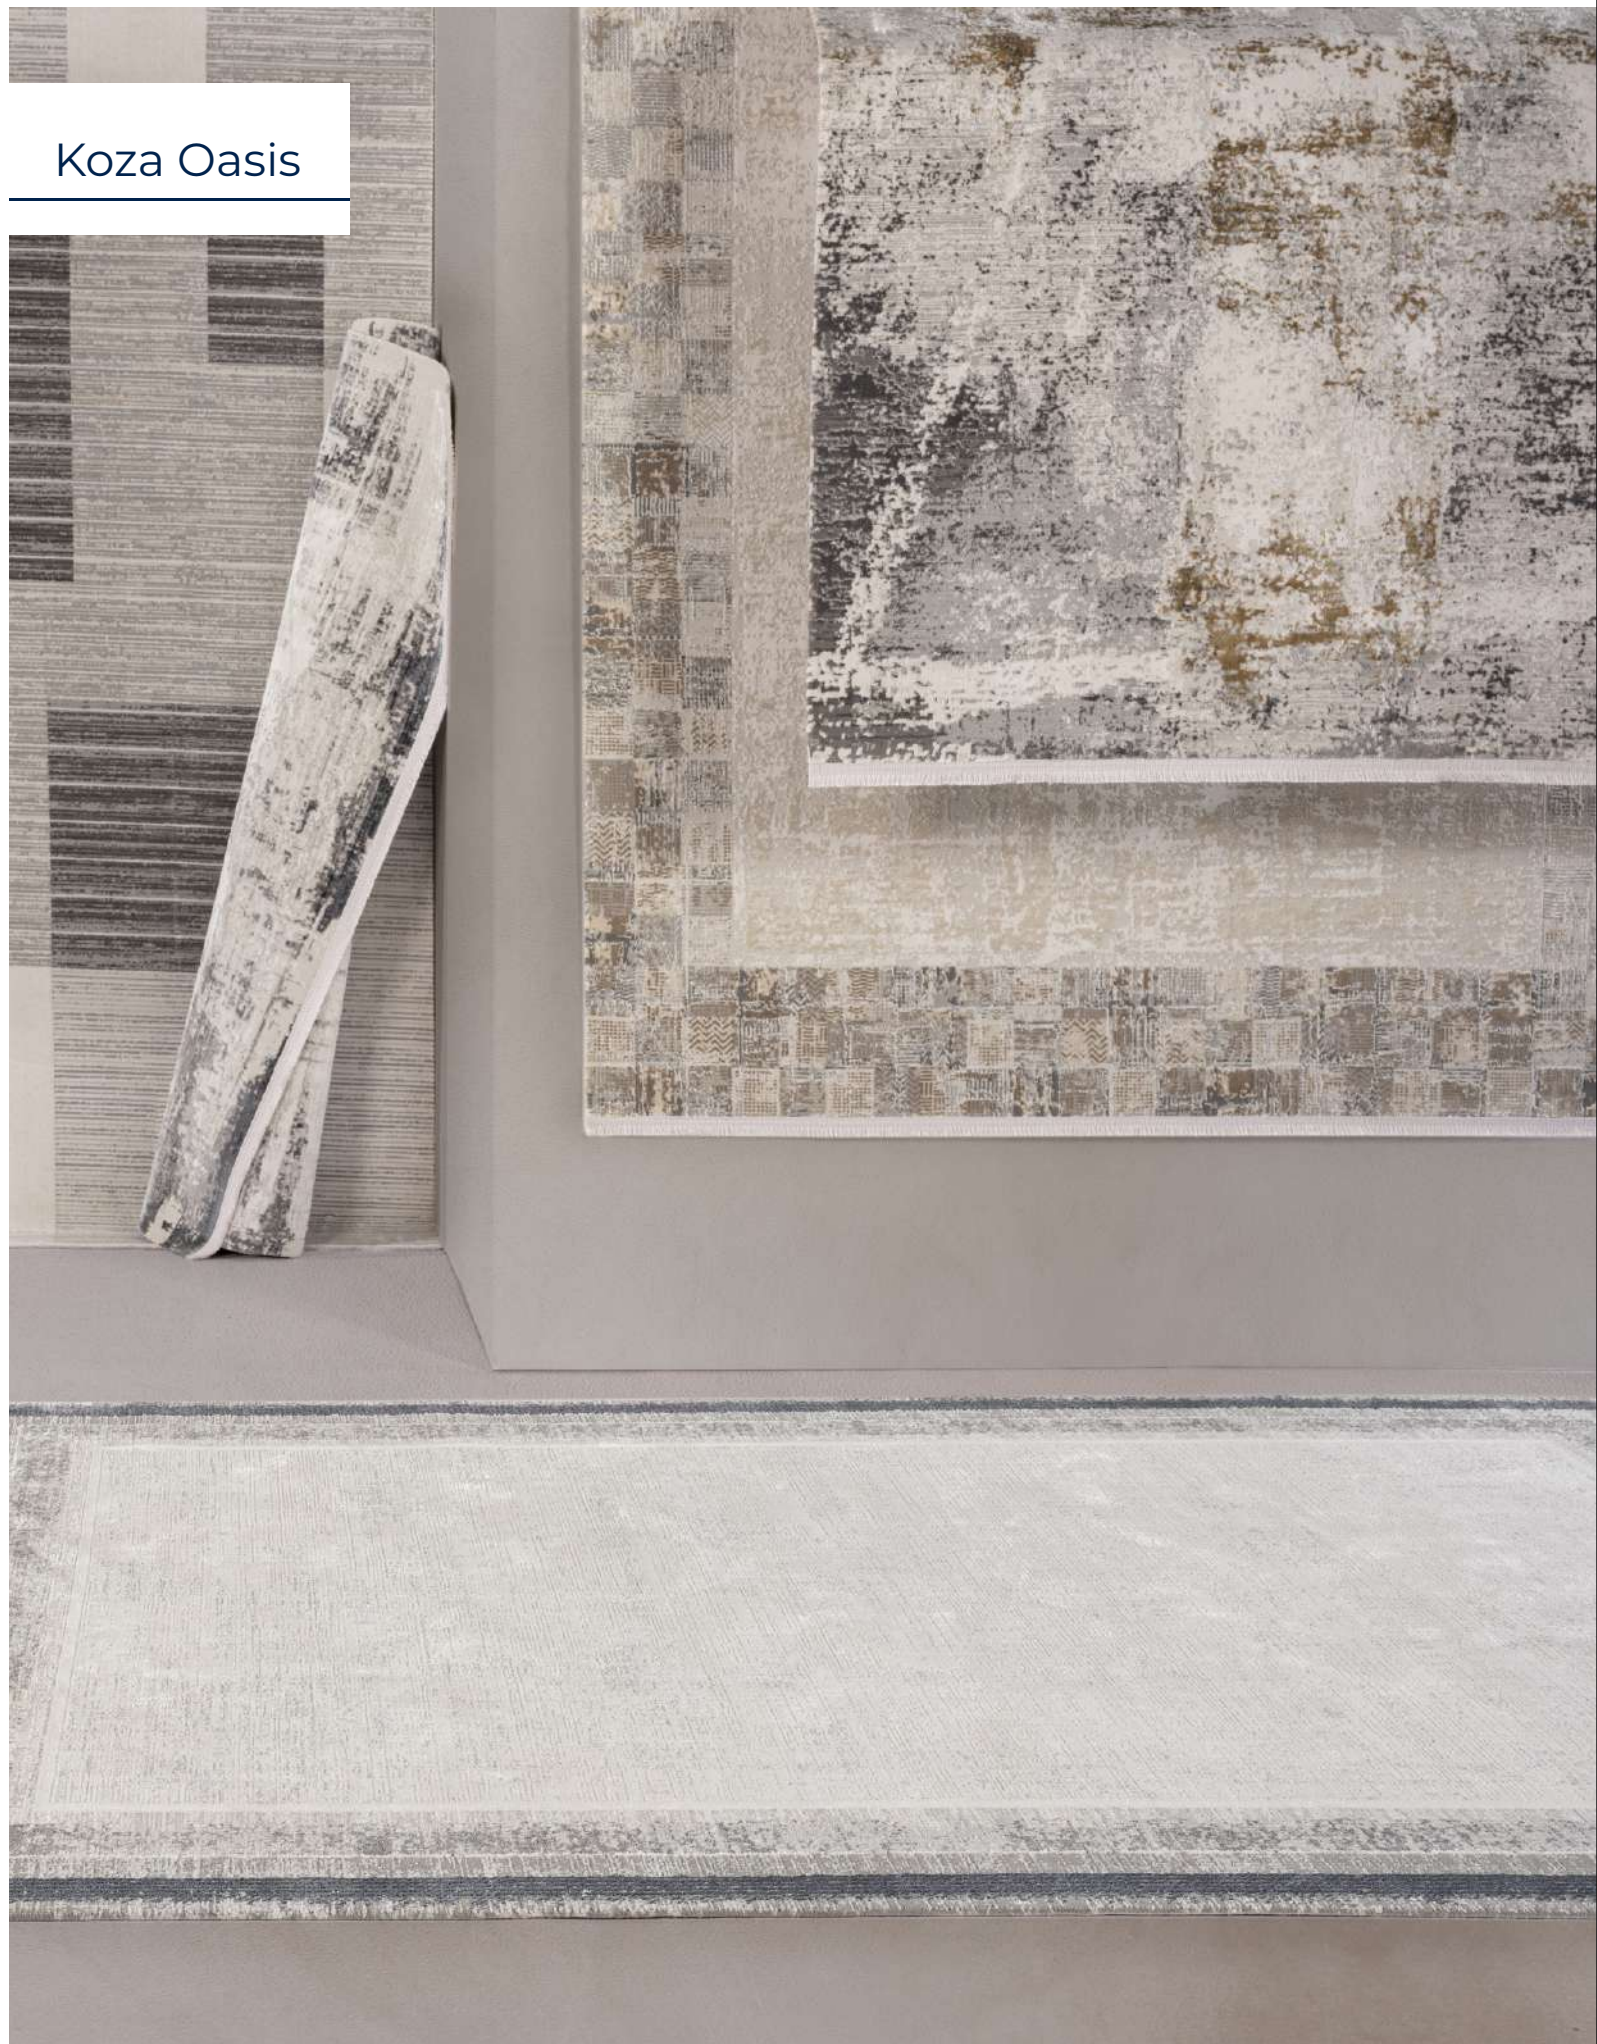

Halı Ebatları

80x150 120x180
80x300 160x230
100x200 200x290
100x300

±6 mm hav yüksekliği

Polyester içerikli

Tozlanma ve tüylenme yapmaz

Robot süpürge kullanımına uygun

Koza Oasis

Koza Oasis A0661A Vizon