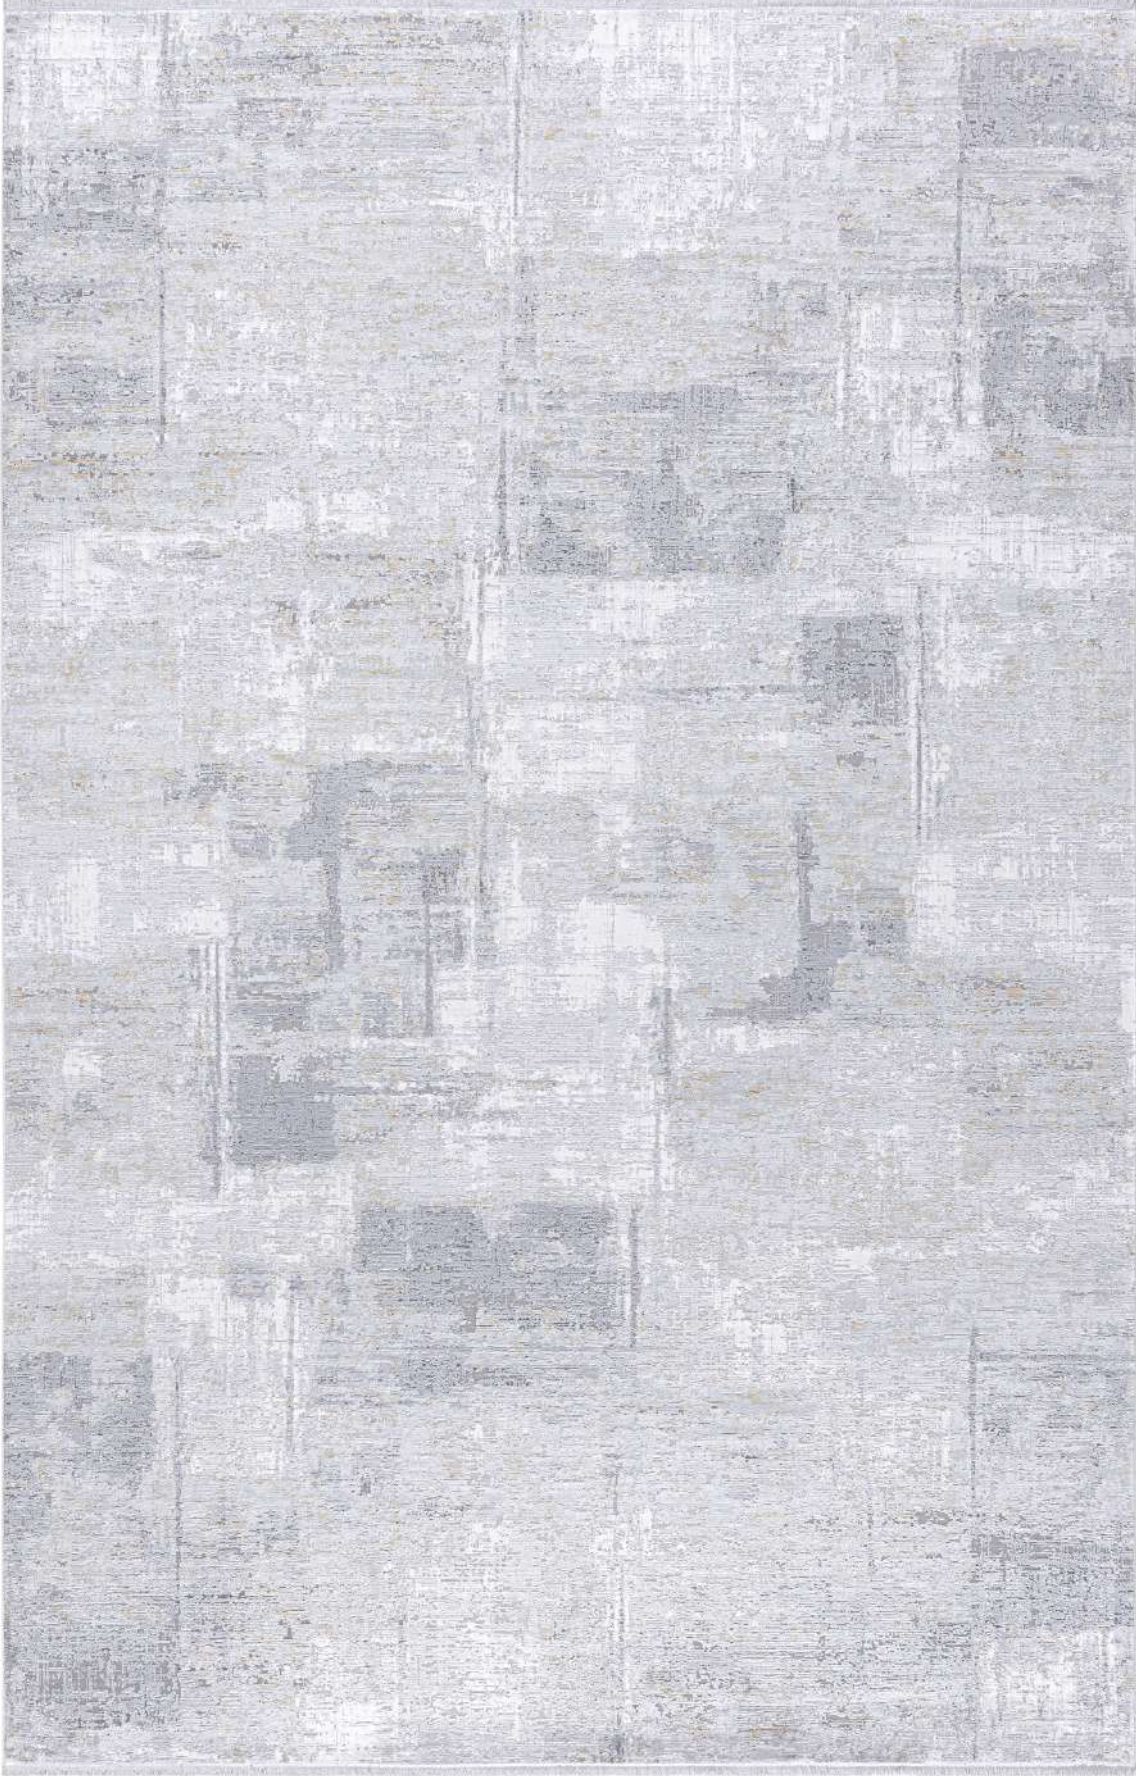

Koza Diva 31265A Vizon

Koza Diva 31266C Gri Gold

Koza Diva 31267C Gri Gold

Koza Diva 31268C Gri Gold

Koza Diva 31275E Gri

KOZA LARA SERİSİ

Koza Lara koleksiyonu, viskon içeriği sayesinde elde edilen parlak tuşesi ile yaşam alanlarınızın aydınlık yüzü olacak. Modern teknolojiyle özel çökme teknikleri kullanılarak üretilen seri, kendinden desenli sakın dokusu ve soft renkleriyle premium kaliteyi hissedeceğiniz en özel ürünleri içeriyor.