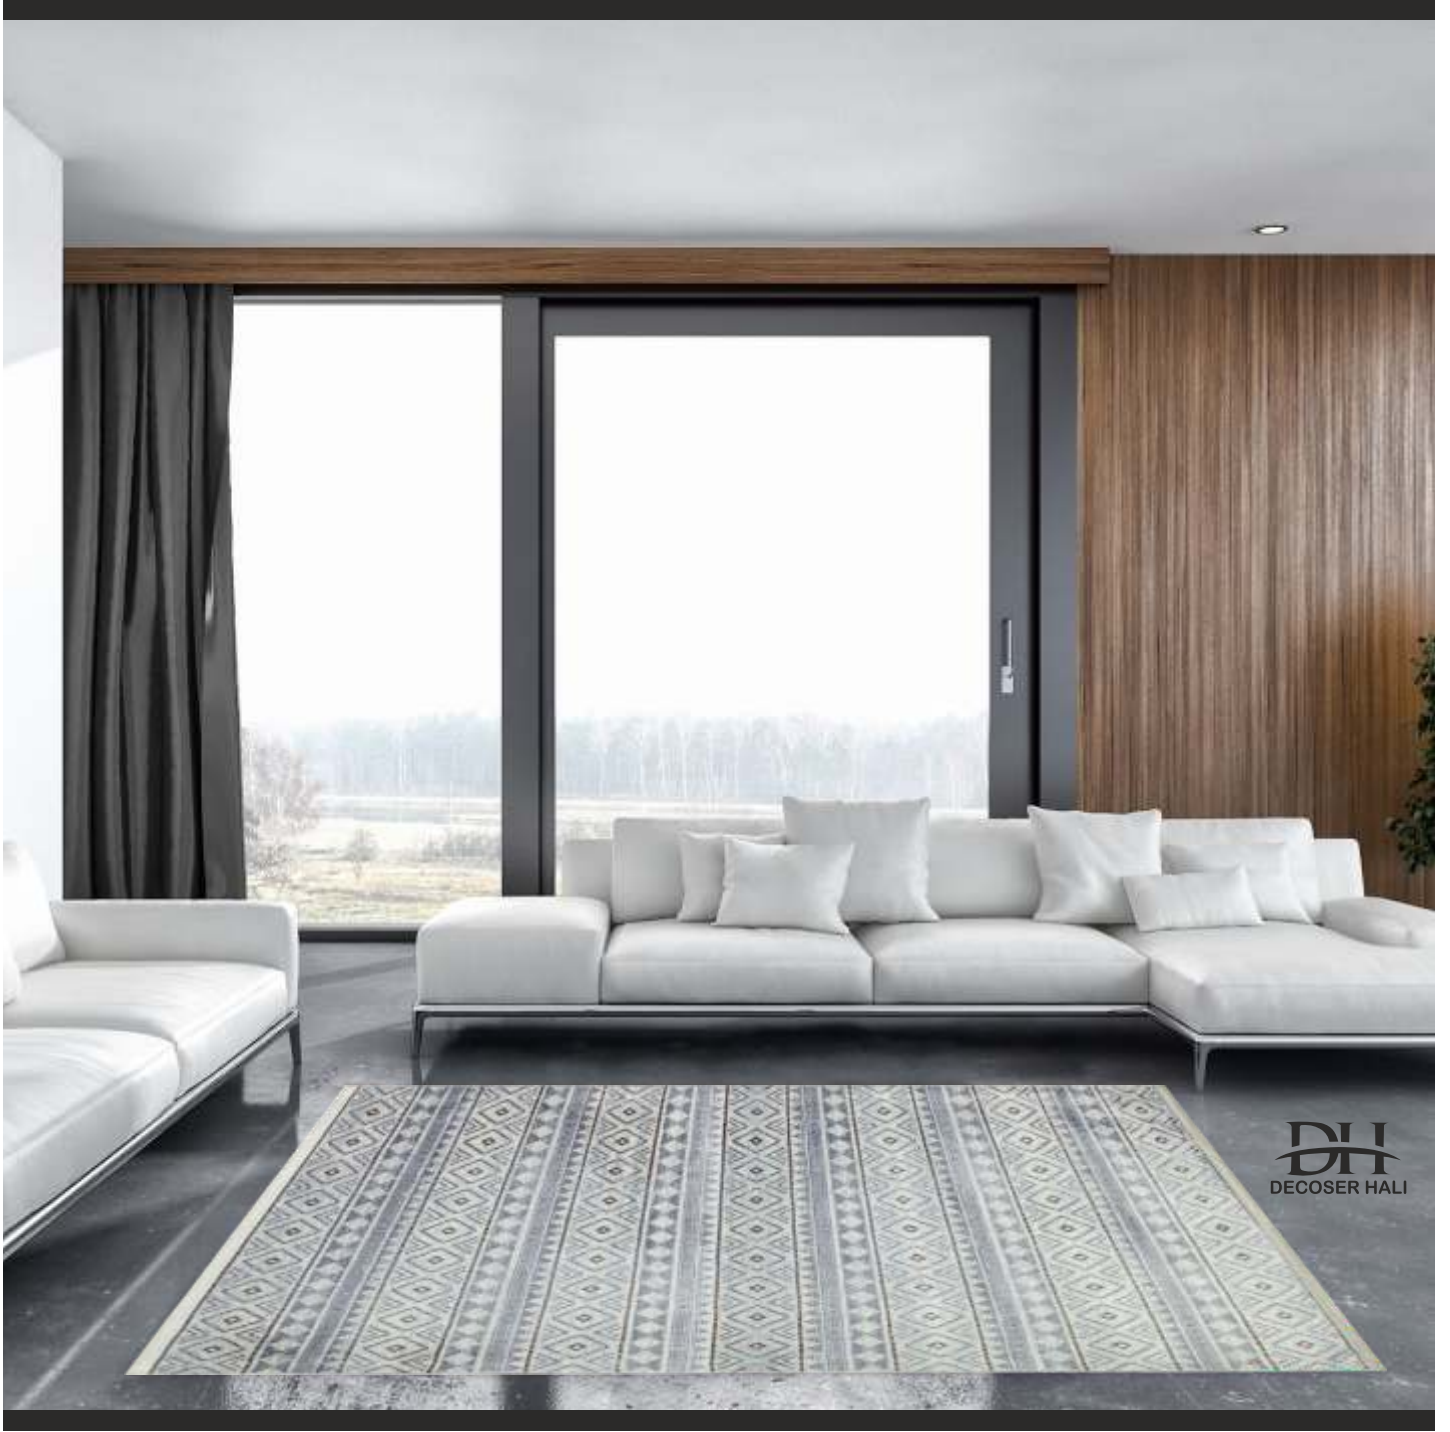

MARESSA

DI
DI
DECOSER HALI

Tüm modellerimizden
istenilen ölçüde
oval ve yuvarlak
yapılır.