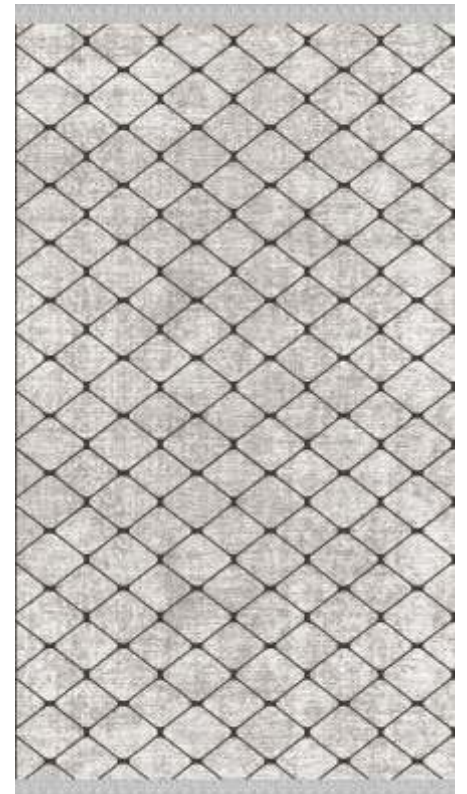

DELÜX DH 3029