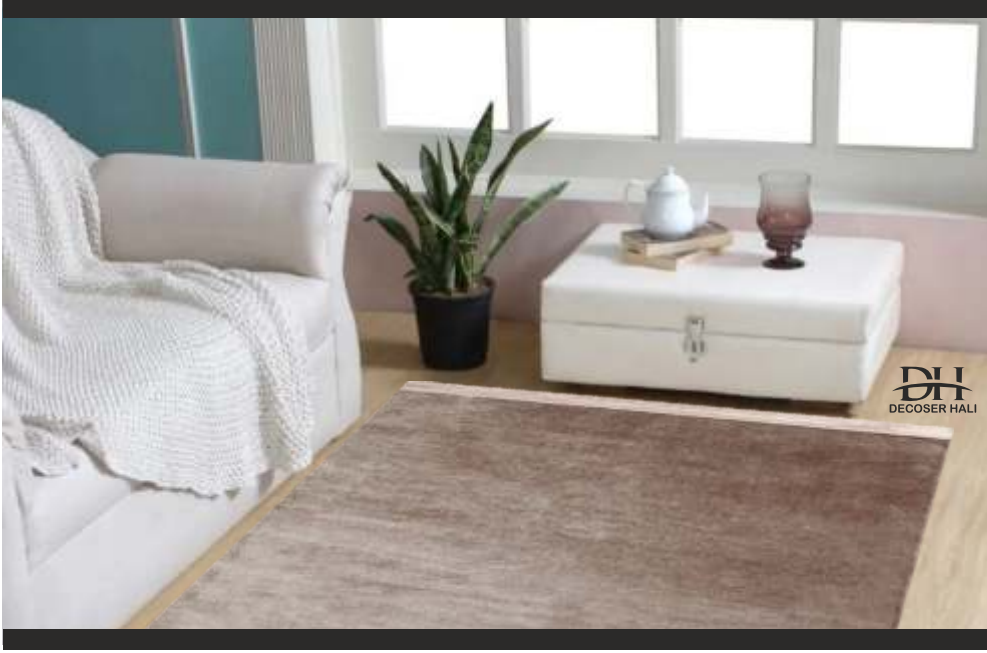

SOFT

SOFT DH 01 KREM