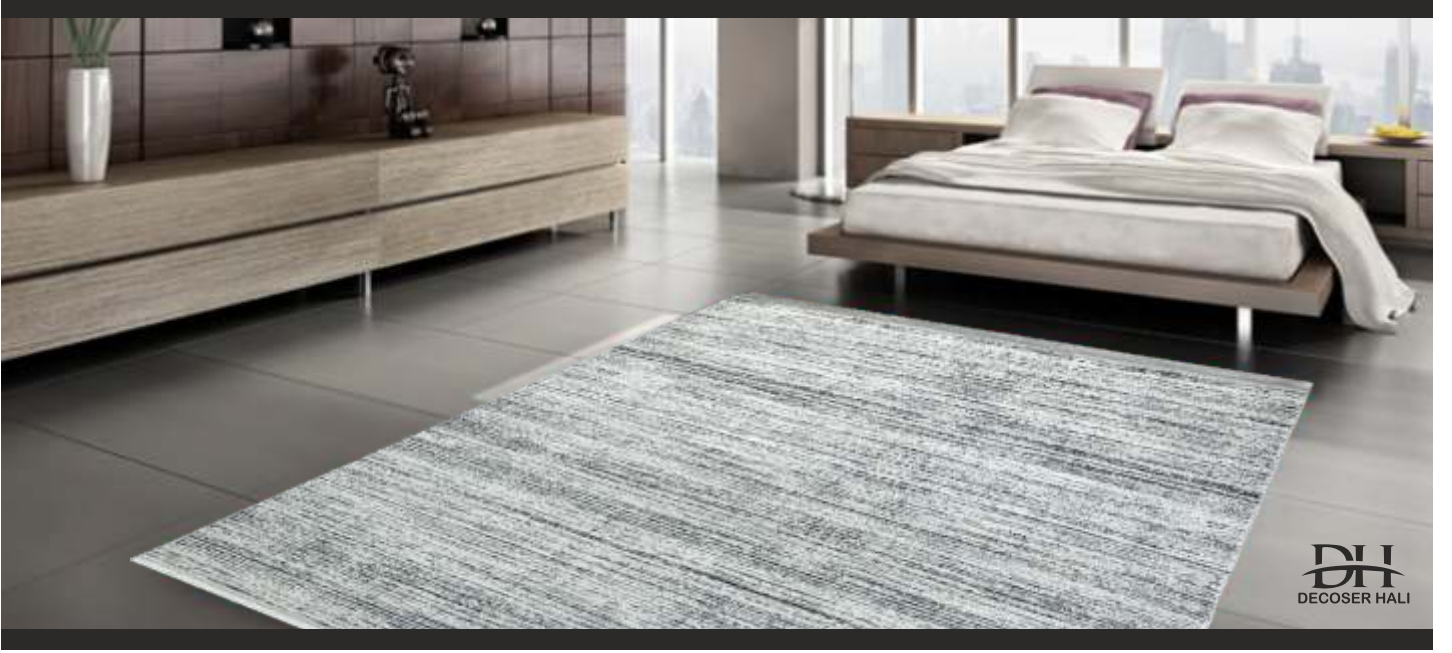

VEGAS

VEGAS DH 9067 KREM